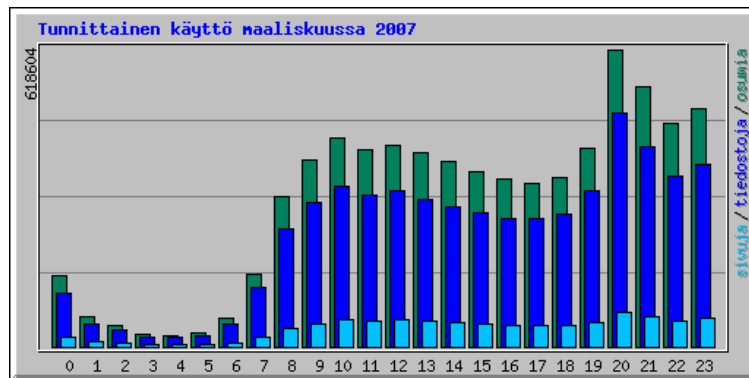

5	152491	2.11%	114346	2.05%	21650	2.36%	6613	2.01%	6274	3.00%	737830	2.61%
6	185019	2.56%	141617	2.53%	26532	2.90%	8295	2.52%	7799	3.74%	926355	3.28%
7	324668	4.49%	249782	4.47%	43690	4.77%	13795	4.18%	12644	6.06%	1472593	5.21%
8	0	0.00%	0	0.00%	0	0.00%	0	0.00%	0	0.00%	0	0.00%
9	211982	2.93%	163169	2.92%	29162	3.18%	9797	2.97%	8926	4.27%	965329	3.42%
10	157728	2.18%	125648	2.25%	21308	2.33%	7973	2.42%	7860	3.76%	702674	2.49%
11	214625	2.97%	172590	3.09%	30418	3.32%	10493	3.18%	10230	4.90%	1010294	3.58%
12	336362	4.65%	258562	4.63%	48417	5.29%	14694	4.46%	13122	6.28%	1736199	6.14%
13	374528	5.18%	286383	5.12%	51786	5.65%	15942	4.84%	13865	6.64%	1637282	5.79%
14	147375	2.04%	109900	1.97%	21078	2.30%	7179	2.18%	6732	3.22%	699895	2.48%
15	128871	1.78%	98197	1.76%	19562	2.14%	6561	1.99%	6192	2.97%	642175	2.27%
16	149322	2.07%	114667	2.05%	22802	2.49%	7555	2.29%	6956	3.33%	709379	2.51%
17	217187	3.01%	176097	3.15%	30177	3.29%	10942	3.32%	10618	5.09%	1025731	3.63%
18	2221509	30.74%	1724550	30.85%	249271	27.22%	96525	29.28%	82024	39.28%	6960813	24.63%
19	1349226	18.67%	1045818	18.71%	143906	15.71%	56524	17.14%	48134	23.05%	3787441	13.40%
20	221388	3.06%	167030	2.99%	26828	2.93%	10135	3.07%	9122	4.37%	739864	2.62%
21	131510	1.82%	99106	1.77%	15811	1.73%	5853	1.78%	5441	2.61%	461795	1.63%
22	84180	1.16%	61937	1.11%	10389	1.13%	4175	1.27%	3907	1.87%	332381	1.18%
23	49751	0.69%	38085	0.68%	7186	0.78%	2948	0.89%	2742	1.31%	229374	0.81%
24	32607	0.45%	26221	0.47%	5836	0.64%	2369	0.72%	2179	1.04%	257180	0.91%
25	36012	0.50%	27275	0.49%	6199	0.68%	2222	0.67%	2059	0.99%	284386	1.01%
26	44927	0.62%	36245	0.65%	7929	0.87%	2548	0.77%	2329	1.12%	381777	1.35%
27	36292	0.50%	28518	0.51%	5773	0.63%	2230	0.68%	2059	0.99%	211316	0.75%
28	33333	0.46%	24659	0.44%	5740	0.63%	1906	0.58%	1809	0.87%	217793	0.77%
29	24519	0.34%	18407	0.33%	4436	0.48%	1657	0.50%	1580	0.76%	135629	0.48%
30	20742	0.29%	15601	0.28%	3895	0.43%	1219	0.37%	1112	0.53%	139560	0.49%
31	12414	0.17%	10585	0.19%	3818	0.42%	937	0.28%	846	0.41%	90039	0.32%

Tuntitilastot maaliskuussa 2007

Tunti	osumia		tiedostoja		sivuja		kilotavuja					
	Keskiarvo	Yhteensä	Keskiarvo	Yhteensä	Keskiarvo	Yhteensä	Keskiarvo	Yhteensä				
0	4753	147344	2.04%	3611	111960	2.00%	612	18989	2.07%	19380	600769	2.13%
1	1992	61757	0.85%	1511	46847	0.84%	329	10215	1.12%	9913	307309	1.09%
2	1414	43850	0.61%	1087	33698	0.60%	268	8325	0.91%	15510	480809	1.70%
3	798	24746	0.34%	656	20366	0.36%	169	5268	0.58%	6196	192066	0.68%
4	714	22135	0.31%	607	18837	0.34%	137	4274	0.47%	5711	177042	0.63%
5	885	27438	0.38%	719	22315	0.40%	157	4878	0.53%	5334	165355	0.59%
6	1936	60044	0.83%	1549	48033	0.86%	270	8374	0.91%	9765	302711	1.07%
7	4891	151638	2.10%	3972	123140	2.20%	590	18290	2.00%	19898	616835	2.18%
8	10052	311630	4.31%	7928	245791	4.40%	1232	38197	4.17%	37874	1174092	4.15%
9	12535	388613	5.38%	9702	300787	5.38%	1552	48136	5.26%	48469	1502551	5.32%
10	14010	434334	6.01%	10765	333743	5.97%	1786	55372	6.05%	53895	1670747	5.91%
11	13232	410214	5.68%	10218	316785	5.67%	1753	54352	5.93%	55343	1715632	6.07%
12	13549	420029	5.81%	10509	325785	5.83%	1779	55175	6.02%	59076	1831343	6.48%
13	12989	402678	5.57%	9850	305369	5.46%	1685	52262	5.71%	53123	1646801	5.83%
14	12395	384248	5.32%	9420	292050	5.22%	1634	50675	5.53%	52956	1641644	5.81%
15	11789	365481	5.06%	8965	277936	4.97%	1547	47959	5.24%	48642	1507901	5.34%
16	11218	347778	4.81%	8619	267216	4.78%	1473	45668	4.99%	45093	1397885	4.95%
17	10967	339985	4.70%	8594	266415	4.77%	1418	43985	4.80%	44689	1385368	4.90%