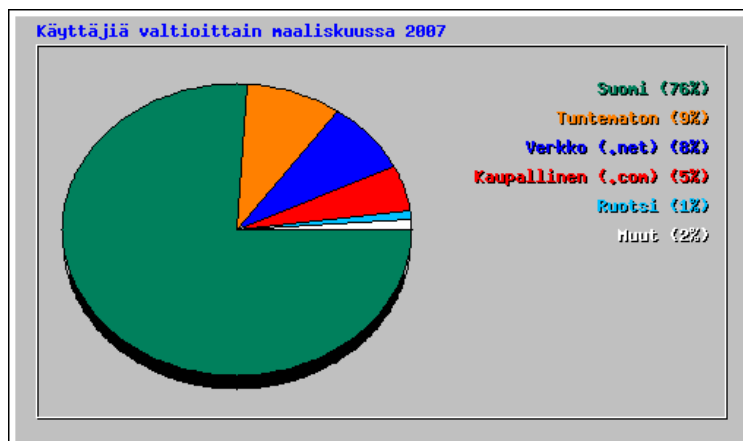

3	944023	13.06%	Mozilla/4.0 (compatible; MSIE 6.0; Windows NT 5.1; SV1; .NET
4	467498	6.47%	Mozilla/4.0 (compatible; MSIE 6.0; Windows NT 5.1; SV1)
5	338315	4.68%	Mozilla/4.0 (compatible; MSIE 7.0; Windows NT 5.1)
6	332009	4.59%	Mozilla/5.0 (Windows; U; Windows NT 5.1; fi; rv:1.8.0.10) Geck
7	171286	2.37%	Mozilla/5.0 (Windows; U; Windows NT 5.1; en-US; rv:1.8.1.2) G
8	142934	1.98%	Mozilla/4.0 (compatible; MSIE 6.0; Windows NT 5.0)
9	135468	1.87%	Mozilla/5.0 (Windows; U; Windows NT 5.1; fi-FI; rv:1.7.12) Ge
10	116016	1.61%	Mozilla/4.0 (compatible; MSIE 6.0; Windows NT 5.1)
11	104923	1.45%	Mozilla/5.0 (Windows; U; Windows NT 5.1; en-US; rv:1.8.0.10)
12	81763	1.13%	Mozilla/4.0 (compatible; MSIE 6.0; Windows NT 5.1; SV1; InfoP
13	80597	1.12%	Mozilla/4.0 (compatible; MSIE 6.0; Windows NT 5.0; .NET CLR 1
14	74468	1.03%	Mozilla/4.0 (compatible; MSIE 7.0; Windows NT 5.1; SON-1102CD
15	73170	1.01%	Mozilla/4.0 (compatible; MSIE 7.0; Windows NT 5.1; .NET CLR 2
16	65308	0.90%	Mozilla/4.0 (compatible; MSIE 6.0; Windows NT 5.1; .NET CLR 1
17	49158	0.68%	Opera/9.10 (Windows NT 5.1; U; fi)
18	41485	0.57%	Mozilla/4.0 (compatible; MSIE 6.0; Windows 98)
19	39890	0.55%	Mozilla/5.0 (Windows; U; Windows NT 5.1; fi; rv:1.8.1.3) Geck
20	37018	0.51%	Mozilla/4.0 (compatible;)
21	36836	0.51%	Mozilla/5.0 (Macintosh; U; PPC Mac OS X; fi-fi) AppleWebKit/4
22	36563	0.51%	Mozilla/5.0 (Windows; U; Windows NT 5.0; fi; rv:1.8.1.2) Geck
23	36269	0.50%	Mozilla/4.0 (compatible; MSIE 7.0; Windows NT 6.0; SLCC1; .NE
24	33502	0.46%	Mozilla/5.0 (Windows; U; Windows NT 5.1; fi; rv:1.8.1.1) Geck
25	32680	0.45%	Mozilla/5.0 (compatible; Yahoo! Slurp; http://help.yahoo.com/
26	31536	0.44%	Mozilla/4.0 (compatible; MSIE 7.0; Windows NT 5.1; E3003 FI;
27	30551	0.42%	Mozilla/4.0 (compatible; MSIE 7.0; Windows NT 5.1; InfoPath.1
28	30010	0.42%	Mozilla/5.0 (Macintosh; U; Intel Mac OS X; fi-fi) AppleWebKit
29	28898	0.40%	Mozilla/4.0 (compatible; MSIE 7.0; Windows NT 5.1; FunWebProd
30	27419	0.38%	Mozilla/5.0 (Windows; U; Windows NT 5.1; en-US; rv:1.7.12) Ge

Parhaat 50 yht. 119 valtiosta							
#	osumia		tiedostoja		kilotavuja		Valtiot
1	5457524	75.52%	4355798	77.92%	20192250	71.45%	Suomi
2	651882	9.02%	465445	8.33%	2416205	8.55%	Tunteton
3	572095	7.92%	353450	6.32%	1644903	5.82%	Verkko (.net)
4	335926	4.65%	263706	4.72%	3122691	11.05%	Kaupallinen (.com)
5	45222	0.63%	35833	0.64%	151968	0.54%	Ruotsi
6	14574	0.20%	11900	0.21%	49996	0.18%	Saksa
7	13042	0.18%	10659	0.19%	39299	0.14%	Viro
8	10501	0.15%	8773	0.16%	33844	0.12%	Iso-Britannia
9	9910	0.14%	8086	0.14%	29506	0.10%	Belgia
10	8574	0.12%	6970	0.12%	26186	0.09%	Ranska
11	8015	0.11%	6360	0.11%	23162	0.08%	Italia
12	7355	0.10%	5798	0.10%	27745	0.10%	Norja
13	7232	0.10%	6018	0.11%	24823	0.09%	Hollanti
14	6974	0.10%	6039	0.11%	22330	0.08%	Sveitsi
15	6614	0.09%	5949	0.11%	193473	0.68%	Tsekki