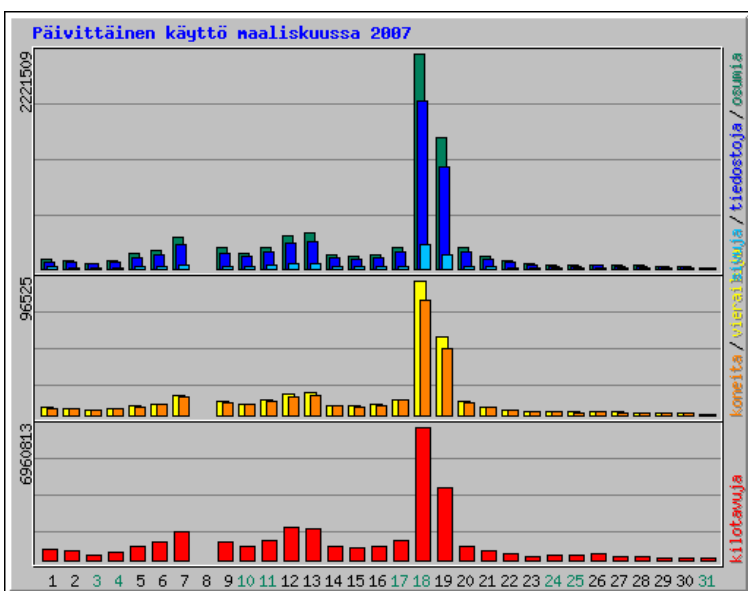

Käyttötilastot www.vaalit.fi

Yhteenvedo ajalta: maaliskuussa 2007
 Luotu 01-Apr-2007 03:12 EEST

[\[Päivätilastot\]](#) [\[Tuntitilastot\]](#) [\[URL:t\]](#) [\[Sisääntulosivut\]](#) [\[Ulosmenosivut\]](#) [\[Koneet\]](#) [\[Hakupalvelimet\]](#) [\[Hakusanat\]](#) [\[Selaimet\]](#) [\[Valtiot\]](#)

Kuukausitilastot maaliskuussa 2007		
Osumia yhteensä	7226401	
Tiedostoja yhteensä	5589858	
Yhteensä sivuja	915925	
Yhteensä vierailuja	329685	
Kilotavuja yhteensä	28259404	
Yhteensä erilaisia koneita	208801	
Yhteensä erilaisia URL:iä	4982	
Yhteensä erilaisia hakupalvelimia	6256	
Yhteensä erilaisia selaimia	3911	
	Keskiarvo	Max
Osumia / tunti	9712	381135
Osumia / päivä	233109	2221509
Tiedostoja / päivä	180318	1724550
Sivuja / päivä	29545	249271
Vierailuja / päivä	10635	96525
Kilotavuja / päivä	911594	6960813
Osumien vastauskoodit		
Code 200 - OK	5589858	
Code 206 - Osittainen sisältö	19393	
Code 301 - Siirretty pysyvästi	20010	
Code 304 - Ei muutettu	1303870	
Code 403 - Kielletty	29	
Code 404 - Ei löytynyt	291983	
Code 405 - Metodi ei ole sallittu	1258	