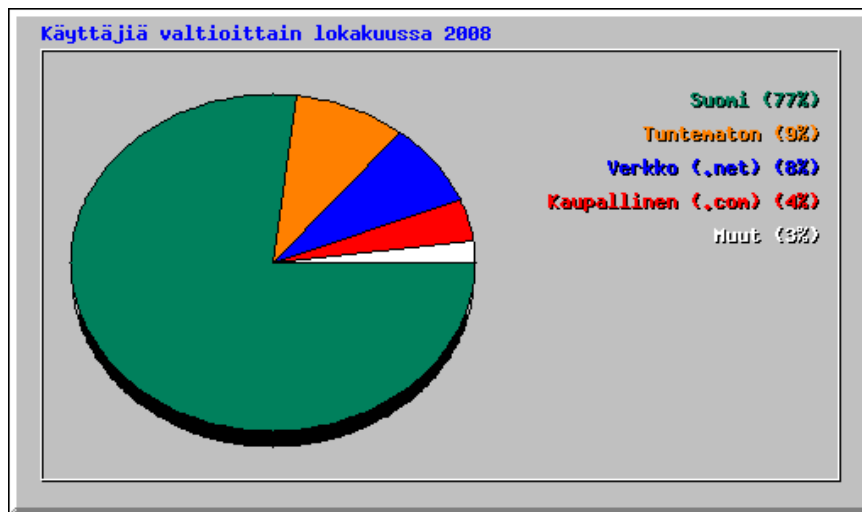

4	685339	7.51%	Mozilla/4.0 (compatible; MSIE 6.0; Windows NT 5.1; SV1; .NET
5	497931	5.46%	Mozilla/5.0 (Windows; U; Windows NT 6.0; fi; rv:1.9.0.3) Gecko
6	366620	4.02%	Mozilla/4.0 (compatible; MSIE 7.0; Windows NT 5.1)
7	355541	3.90%	Mozilla/5.0 (Windows; U; Windows NT 5.1; fi; rv:1.8.1.17) Gec
8	253150	2.77%	Mozilla/4.0 (compatible; MSIE 7.0; Windows NT 5.1; .NET CLR 2
9	226911	2.49%	Mozilla/4.0 (compatible; MSIE 6.0; Windows NT 5.1; SV1)
10	166348	1.82%	Mozilla/5.0 (Windows; U; Windows NT 5.1; en-US; rv:1.9.0.3) G
11	83198	0.91%	Mozilla/5.0 (Windows; U; Windows NT 6.0; fi; rv:1.8.1.17) Gec
12	73673	0.81%	Mozilla/4.0 (compatible; MSIE 6.0; Windows NT 5.1; SV1; InfoP
13	70505	0.77%	Mozilla/5.0 (Windows; U; Windows NT 5.1; fi; rv:1.9.0.1) Gecko
14	63625	0.70%	Mozilla/4.0 (compatible; MSIE 7.0; Windows NT 5.1; SON-1102CD
15	61105	0.67%	Mozilla/5.0 (Windows; U; Windows NT 5.1; en-US; rv:1.8.1.17)
16	58041	0.64%	Mozilla/4.0 (compatible; MSIE 7.0; Windows NT 5.1; InfoPath.1
17	55486	0.61%	Mozilla/4.0 (compatible; MSIE 6.0; Windows NT 5.0)
18	50698	0.56%	Mozilla/5.0 (Windows; U; Windows NT 5.1; en-GB; rv:1.9.0.3) G
19	47126	0.52%	Mozilla/5.0 (Windows; U; Windows NT 6.0; en-US; rv:1.9.0.3) G
20	42846	0.47%	Mozilla/4.0 (compatible;)
21	42278	0.46%	Mozilla/4.0 (compatible; MSIE 6.0; Windows NT 5.0; .NET CLR 1
22	41418	0.45%	Mozilla/5.0 (Macintosh; U; Intel Mac OS X 10_5_5; fi-fi) Appl
23	40974	0.45%	Mozilla/5.0 (X11; U; Linux i686; en-US; rv:1.9.0.3) Gecko/200
24	40066	0.44%	Mozilla/4.0 (compatible; MSIE 6.0; Windows NT 5.1)
25	36628	0.40%	Mozilla/5.0 (Windows; U; Windows NT 6.0; fi; rv:1.9.0.1) Gecko
26	30857	0.34%	Mozilla/5.0 (Macintosh; U; Intel Mac OS X 10.5; fi; rv:1.9.0.
27	29743	0.33%	Mozilla/4.0 (compatible; MSIE 7.0; Windows NT 5.1; E3003 FI;
28	29723	0.33%	Mozilla/5.0 (Windows; U; Windows NT 5.1; en-US) AppleWebKit/5
29	29018	0.32%	Mozilla/5.0 (Macintosh; U; Intel Mac OS X 10_4_11; fi-fi) App
30	27256	0.30%	Mozilla/5.0 (Windows; U; Windows NT 5.0; fi; rv:1.9.0.3) Gecko

Parhaat 50 yht. 104 valtiosta							
#	osumia		tiedostoja	kilotavuja	Valtiot		
1	7063473	77.41%	5669461	78.46%	24277440	68.87%	Suomi
2	856510	9.39%	627442	8.68%	3464102	9.83%	Tuntematon
3	700290	7.67%	555444	7.69%	3488321	9.90%	Verkko (.net)
4	354338	3.88%	277644	3.84%	2757652	7.82%	Kaupallinen (.com)
5	26476	0.29%	22615	0.31%	96945	0.28%	Ruotsi
6	11437	0.13%	9688	0.13%	59102	0.17%	Saksa
7	10513	0.12%	8744	0.12%	436897	1.24%	Venäjä
8	8893	0.10%	7391	0.10%	33668	0.10%	Viro