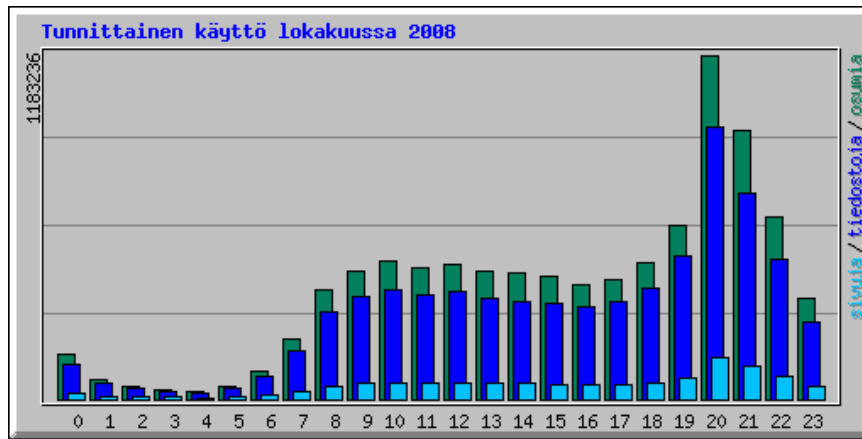

Tuntitilastot lokakuussa 2008												
Tunti	osumia			tiedostoja			sivuja			kilotavuja		
	Keskiarvo	Yhteensä		Keskiarvo	Yhteensä		Keskiarvo	Yhteensä		Keskiarvo	Yhteensä	
0	4946	153327	1.68%	3840	119067	1.65%	668	20733	1.82%	22459	696221	1.97%
1	2228	69081	0.76%	1758	54524	0.75%	367	11400	1.00%	12252	379798	1.08%
2	1398	43355	0.48%	1139	35333	0.49%	299	9296	0.81%	11367	352385	1.00%
3	1003	31101	0.34%	835	25897	0.36%	232	7196	0.63%	7730	239641	0.68%
4	866	26851	0.29%	722	22399	0.31%	182	5661	0.50%	9119	282678	0.80%
5	1431	44377	0.49%	1169	36241	0.50%	237	7355	0.64%	10037	311145	0.88%
6	3096	95987	1.05%	2511	77854	1.08%	460	14285	1.25%	13817	428319	1.22%
7	6587	204219	2.24%	5308	164549	2.28%	822	25506	2.24%	25245	782602	2.22%
8	12138	376285	4.12%	9773	302976	4.19%	1472	45662	4.00%	47549	1474026	4.18%
9	14194	440028	4.82%	11355	352035	4.87%	1697	52611	4.61%	54515	1689955	4.79%
10	15327	475166	5.21%	12091	374851	5.19%	1854	57487	5.04%	60136	1864205	5.29%
11	14665	454617	4.98%	11601	359644	4.98%	1823	56526	4.96%	60923	1888628	5.36%
12	14942	463216	5.08%	11849	367343	5.08%	1851	57400	5.03%	65313	2024701	5.74%
13	14209	440490	4.83%	11262	349137	4.83%	1803	55908	4.90%	62497	1937404	5.50%
14	14039	435237	4.77%	10880	337286	4.67%	1733	53752	4.71%	61240	1898431	5.39%
15	13609	421892	4.62%	10640	329869	4.57%	1651	51210	4.49%	55783	1729288	4.91%
16	12662	392541	4.30%	10165	315130	4.36%	1563	48476	4.25%	51639	1600801	4.54%
17	13233	410226	4.50%	10761	333605	4.62%	1622	50286	4.41%	61690	1912382	5.42%
18	15077	467406	5.12%	12286	380888	5.27%	1828	56668	4.97%	56508	1751739	4.97%
19	19305	598484	6.56%	15965	494925	6.85%	2330	72240	6.33%	71655	2221300	6.30%
20	38168	1183236	12.97%	30254	937881	12.98%	4675	144952	12.71%	115713	3587112	10.18%
21	29759	922559	10.11%	22808	707077	9.79%	3686	114284	10.02%	93110	2886395	8.19%
22	20230	627131	6.87%	15459	479239	6.63%	2479	76863	6.74%	65754	2038375	5.78%
23	11210	347523	3.81%	8644	267988	3.71%	1452	45019	3.95%	41116	1274600	3.62%

Parhaat 200 yht. 6665 URL:stä					
#	osumia		kilotavuja		URL
1	415759	4.56%	826221	2.34%	/vaalit.css
2	414120	4.54%	83016	0.24%	/mouseover.js
3	263814	2.89%	2696495	7.65%	/
4	226197	2.48%	2744677	7.79%	/14167.htm
5	75365	0.83%	649026	1.84%	/40152.htm
6	55771	0.61%	627056	1.78%	/22381.htm
7	39186	0.43%	80517	0.23%	/teksti/vaalit.css
8	34971	0.38%	550553	1.56%	/22380.htm
9	26884	0.29%	331738	0.94%	/22378.htm