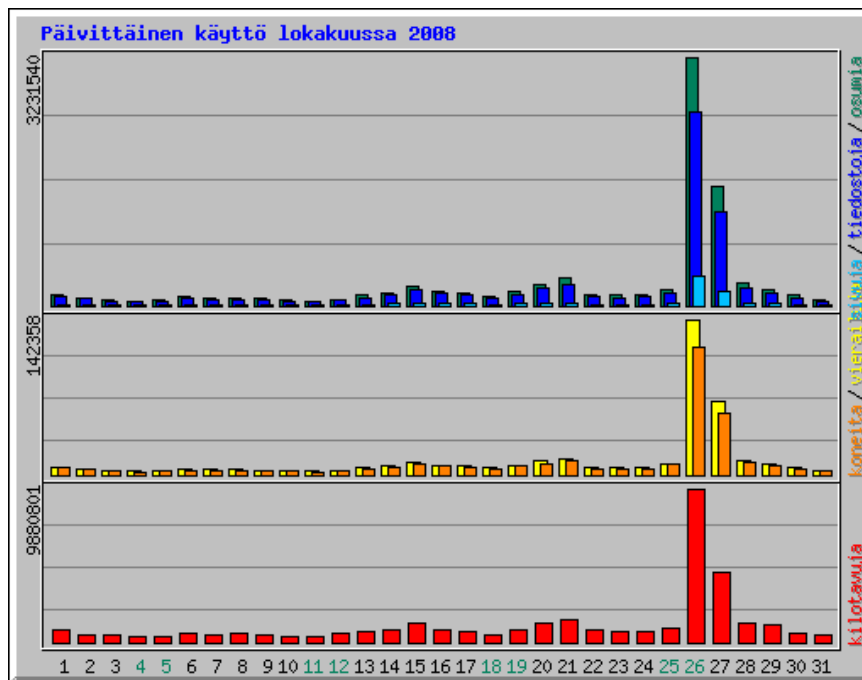

Käyttötilastot www.vaalit.fi

Yhteenveto ajalta: lokakuussa 2008
 Luotu 01-Nov-2008 02:37 EET

[\[Päivätilastot\]](#) [\[Tuntitilastot\]](#) [\[URL:t\]](#) [\[Sisääntulosivut\]](#) [\[Ulosmenosivut\]](#) [\[Koneet\]](#) [\[Hakupalvelimet\]](#) [\[Hakusanat\]](#) [\[Selaimet\]](#) [\[Valtiot\]](#)

Kuukausitilastot lokakuussa 2008		
Osumia yhteensä	9124335	
Tiedostoja yhteensä	7225738	
Yhteensä sivuja	1140776	
Yhteensä vierailuja	418270	
Kilotavuja yhteensä	35252133	
Yhteensä erilaisia koneita	266089	
Yhteensä erilaisia URL:iä	6665	
Yhteensä erilaisia hakupalvelimia	8449	
Yhteensä erilaisia selaimia	4120	
	Keskiarvo	Max
Osumia / tunti	12263	866880
Osumia / päivä	294333	3231540
Tiedostoja / päivä	233088	2511460
Sivuja / päivä	36799	392105
Vierailuja / päivä	13492	142358
Kilotavuja / päivä	1137166	9880801
Osumien vastauskoodit		
Code 200 - OK	7225738	
Code 206 - Osittainen sisältö	31107	
Code 301 - Siirretty pysyvästi	1595	
Code 304 - Ei muutettu	1418035	
Code 400 - Huono pyyntö	1	
Code 403 - Kielletty	109	
Code 404 - Ei löytynyt	446509	
Code 405 - Metodi ei ole sallittu	1241	