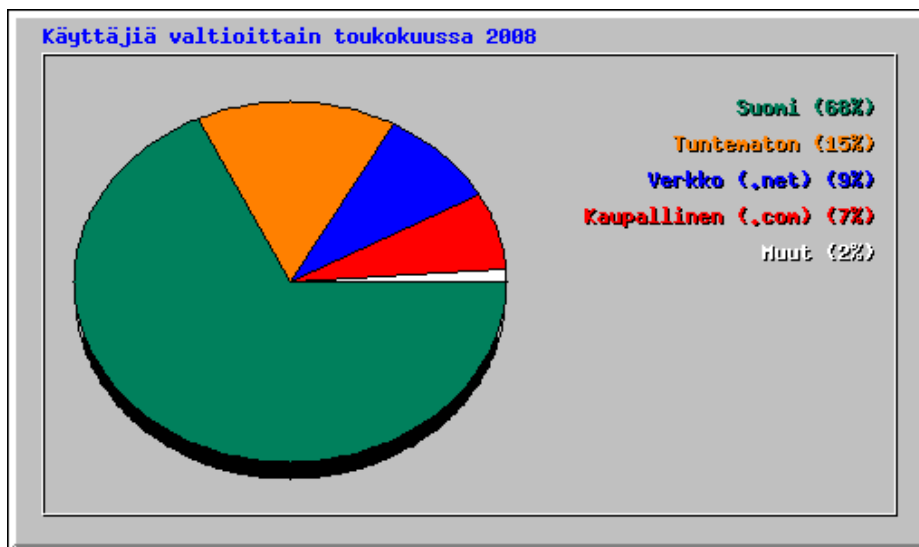

17	12366	0.72%	Mozilla/4.0 (compatible; MSIE 7.0; Windows NT 5.1; SON-1102CD
18	12309	0.72%	Mozilla/5.0 (compatible; Googlebot/2.1; +http://www.google.co
19	10978	0.64%	Mozilla/4.0 (compatible; MSIE 7.0; Windows NT 5.1; InfoPath.1
20	10939	0.64%	Mozilla/5.0 (Windows; U; Windows NT 5.0; fi; rv:1.8.1.14) Gec
21	8784	0.51%	Mozilla/5.0 (Windows; U; Windows NT 5.1; en-GB; rv:1.8.1.14)
22	7992	0.47%	Mozilla/5.0 (Windows; U; Windows NT 5.1; fi-FI; rv:1.7.12) Ge
23	5778	0.34%	Mozilla/4.0 (compatible; MSIE 6.0; Windows NT 5.1; .NET CLR 1
24	5213	0.31%	Mozilla/4.0 (compatible; MSIE 7.0; Windows NT 5.2; .NET CLR 1
25	5205	0.30%	Mozilla/5.0 (Macintosh; U; Intel Mac OS X 10_5_2; fi-fi) Appl
26	4715	0.28%	Mozilla/5.0 (Macintosh; U; Intel Mac OS X; fi; rv:1.8.1.14) G
27	4688	0.27%	Mozilla/4.0 (compatible; MSIE 7.0; Windows NT 5.1; InfoPath.2
28	4680	0.27%	Mozilla/4.0 (compatible; MSIE 7.0; Windows NT 5.1; E3003 FI;
29	4372	0.26%	Opera/9.27 (Windows NT 5.1; U; fi)
30	4365	0.26%	Mozilla/5.0 (Macintosh; U; PPC Mac OS X 10_4_11; fi-fi) Apple

Parhaat 50 yht. 76 valtiosta

#	osumia		tiedostoja		kilotavuja		Valtiot
1	1162051	68.09%	915164	74.51%	18145853	67.97%	Suomi
2	255096	14.95%	173669	14.14%	3261489	12.22%	Tunteton
3	149136	8.74%	114914	9.36%	2737033	10.25%	Verkko (.net)
4	112360	6.58%	83645	6.81%	2246371	8.41%	Kaupallinen (.com)
5	6208	0.36%	5075	0.41%	48602	0.18%	Ruotsi
6	2244	0.13%	1706	0.14%	30970	0.12%	Viro
7	2030	0.12%	1911	0.16%	25101	0.09%	Hollanti
8	1801	0.11%	1677	0.14%	23213	0.09%	Saksa
9	1675	0.10%	928	0.08%	12347	0.05%	Belgia
10	1316	0.08%	1097	0.09%	21937	0.08%	Kansainvälinen (.int)
11	1080	0.06%	858	0.07%	12912	0.05%	Norja
12	891	0.05%	828	0.07%	7485	0.03%	Sveitsi
13	846	0.05%	703	0.06%	9263	0.03%	Venäjä
14	831	0.05%	701	0.06%	8683	0.03%	Ranska
15	664	0.04%	587	0.05%	10215	0.04%	Italia
16	620	0.04%	588	0.05%	7064	0.03%	Kiina
17	582	0.03%	531	0.04%	3269	0.01%	Iso-Britannia