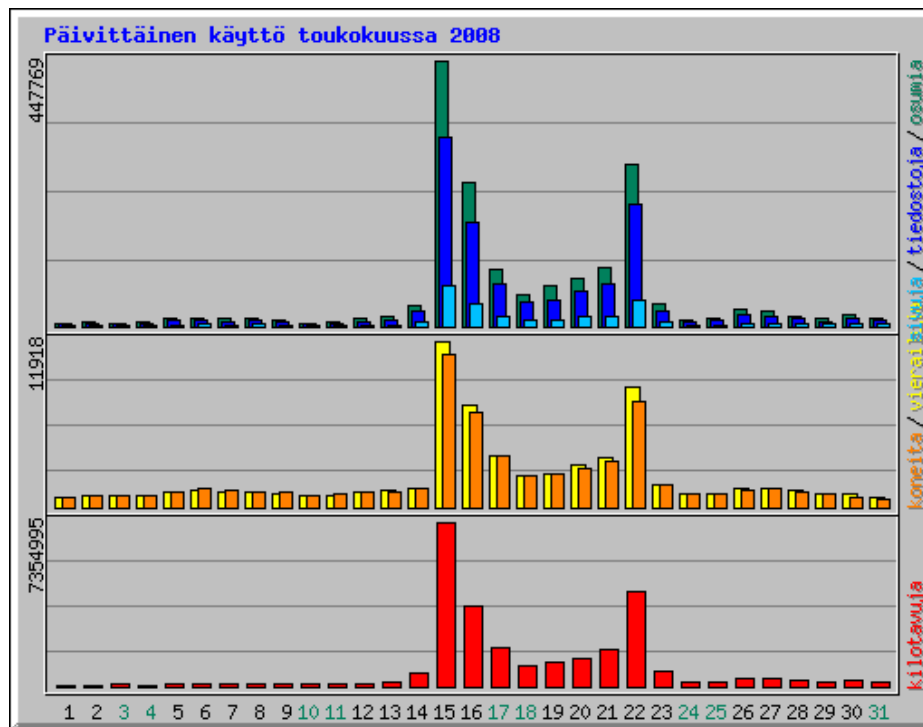

Käyttötilastot www.vaalit.fi

Yhteenveto ajalta: toukokuussa 2008
 Luotu 01-Jun-2008 02:14 EEST

[\[Päivätilastot\]](#) [\[Tuntitilastot\]](#) [\[URL:t\]](#) [\[Sisääntulosivut\]](#) [\[Ulosmenosivut\]](#) [\[Koneet\]](#) [\[Hakupalvelimet\]](#) [\[Hakusanat\]](#) [\[Selaimet\]](#) [\[Valtiot\]](#)

Kuukausitilastot toukokuussa 2008		
Osumia yhteensä	1706673	
Tiedostoja yhteensä	1228176	
Yhteensä sivuja	298671	
Yhteensä vierailuja	67073	
Kilotavuja yhteensä	26698772	
Yhteensä erilaisia koneita	36884	
Yhteensä erilaisia URL:iä	6101	
Yhteensä erilaisia hakupalvelimia	1998	
Yhteensä erilaisia selaimia	1587	
	Keskiarvo	Max
Osumia / tunti	2293	60684
Osumia / päivä	55053	447769
Tiedostoja / päivä	39618	317887
Sivuja / päivä	9634	69740
Vierailuja / päivä	2163	11918
Kilotavuja / päivä	861251	7354995
Osumien vastauskoodit		
Code 200 - OK	1228176	
Code 206 - Osittainen sisältö	82649	
Code 301 - Siirretty pysyvästi	1162	
Code 304 - Ei muutettu	340066	
Code 404 - Ei löytynyt	53629	
Code 405 - Metodi ei ole sallittu	991	