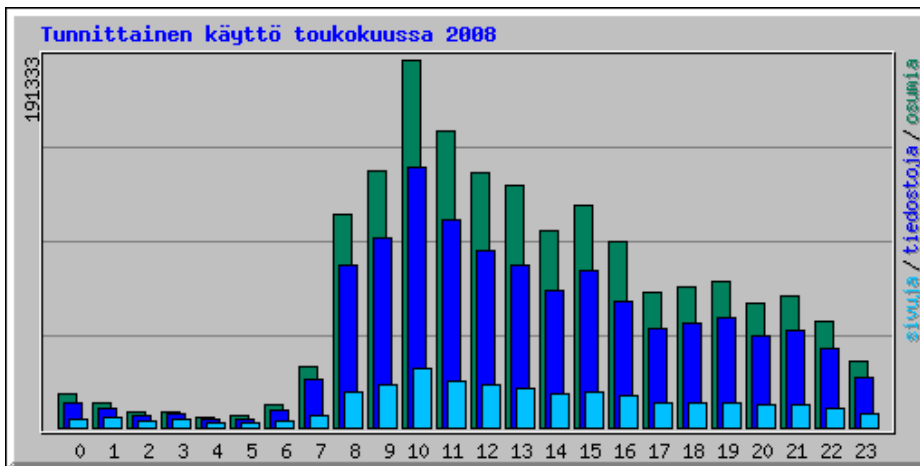

28	17978	1.05%	12185	0.99%	3795	1.27%	1185	1.77%	1159	3.14%	247700	0.93%
29	12924	0.76%	8948	0.73%	3049	1.02%	943	1.41%	961	2.61%	165068	0.62%
30	19581	1.15%	14836	1.21%	4013	1.34%	920	1.37%	744	2.02%	256813	0.96%
31	12691	0.74%	9628	0.78%	4383	1.47%	651	0.97%	529	1.43%	215288	0.81%

Tuntitilastot toukokuussa 2008												
Tunti	osumia			tiedostoja			sivuja			kilotavuja		
	Keskiarvo	Yhteensä		Keskiarvo	Yhteensä		Keskiarvo	Yhteensä		Keskiarvo	Yhteensä	
0	574	17798	1.04%	403	12498	1.02%	128	3992	1.34%	15226	472016	1.77%
1	395	12270	0.72%	310	9634	0.78%	153	4757	1.59%	7435	230499	0.86%
2	256	7952	0.47%	204	6335	0.52%	110	3424	1.15%	5719	177280	0.66%
3	269	8356	0.49%	221	6872	0.56%	130	4039	1.35%	6373	197572	0.74%
4	181	5635	0.33%	128	3998	0.33%	65	2036	0.68%	3755	116409	0.44%
5	199	6172	0.36%	145	4506	0.37%	71	2231	0.75%	4277	132592	0.50%
6	379	11764	0.69%	293	9108	0.74%	104	3244	1.09%	6434	199464	0.75%
7	1020	31631	1.85%	802	24870	2.02%	205	6376	2.13%	15925	493672	1.85%
8	3558	110318	6.46%	2713	84129	6.85%	580	18010	6.03%	51304	1590434	5.96%
9	4310	133634	7.83%	3190	98900	8.05%	706	21900	7.33%	59775	1853010	6.94%
10	6172	191333	11.21%	4368	135424	11.03%	993	30811	10.32%	87328	2707175	10.14%
11	4973	154184	9.03%	3495	108368	8.82%	770	23898	8.00%	74648	2314080	8.67%
12	4282	132752	7.78%	2961	91815	7.48%	725	22479	7.53%	64242	1991492	7.46%
13	4070	126182	7.39%	2728	84596	6.89%	654	20274	6.79%	61091	1893806	7.09%
14	3300	102324	6.00%	2301	71338	5.81%	554	17200	5.76%	49390	1531076	5.73%
15	3737	115847	6.79%	2644	81991	6.68%	607	18844	6.31%	55473	1719653	6.44%
16	3117	96641	5.66%	2121	65764	5.35%	520	16135	5.40%	51138	1585273	5.94%
17	2251	69782	4.09%	1664	51602	4.20%	397	12333	4.13%	35636	1104713	4.14%
18	2369	73451	4.30%	1760	54576	4.44%	417	12940	4.33%	38977	1208298	4.53%
19	2454	76098	4.46%	1851	57402	4.67%	421	13061	4.37%	39335	1219374	4.57%
20	2083	64593	3.78%	1550	48065	3.91%	373	11567	3.87%	35975	1115233	4.18%
21	2212	68587	4.02%	1618	50184	4.09%	389	12087	4.05%	38105	1181245	4.42%
22	1775	55048	3.23%	1312	40686	3.31%	328	10181	3.41%	32554	1009164	3.78%
23	1107	34321	2.01%	823	25515	2.08%	221	6852	2.29%	21137	655240	2.45%

Parhaat 200 yht. 6101 URL:stä			
#	osumia	kilotavuja	URL